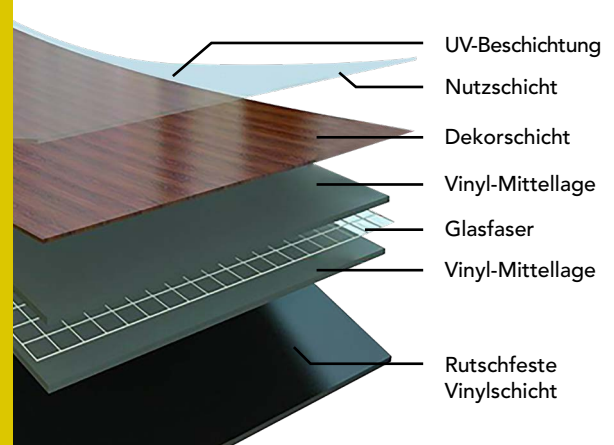

QUALITÄT

AUTHENTIZITÄT

EXKLUSIVITÄT

PRODUKTAUFBAU UND EIGENSCHAFTEN

RIGID/SPC

Rigid/SPC ist ein echter Allround-Boden, der sich für viele Einsatzbereiche ideal eignet – ob Wohnzimmer, Badezimmer oder Küche. Denn seine robuste Trägerplatte macht ihn extrem widerstandsfähig und stoßfest. Rigid/SPC lässt sich wie Klick-Vinyl verlegen.

DRYBACK

Dryback-Vinylböden zeichnen sich vor allem durch ihre geringe Höhe aus. Darüber hinaus sehen unsere Dryback-Böden mit ihrer Holz- oder Steinoptik so aus, als wären sie aus Naturmaterialien. Die Vinyl-Dielen werden auf ebenem Untergrund verklebt.