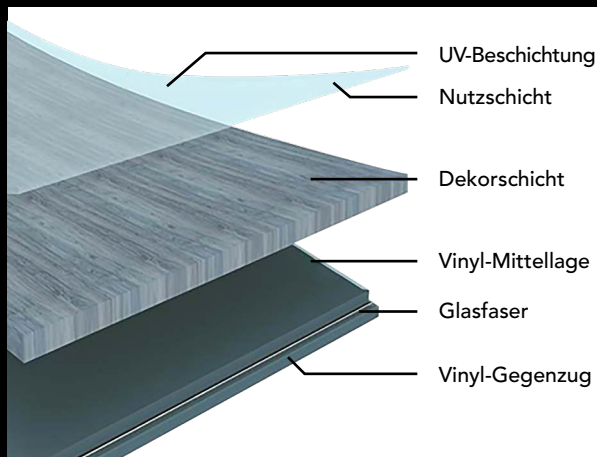

QUALITÄT

AUTHENTIZITÄT

EXKLUSIVITÄT

PRODUKTAUFBAU UND EIGENSCHAFTEN

RIGID/SPC

Rigid/SPC ist ein echter Allround-Boden, der sich für viele Einsatzbereiche ideal eignet – ob Wohnzimmer, Badezimmer oder Küche. Denn seine robuste Trägerplatte macht ihn extrem widerstandsfähig und stoßfest. Rigid/SPC lässt sich wie Klick-Vinyl verlegen.

DRYBACK

Dryback-Vinylböden zeichnen sich vor allem durch ihre geringe Höhe aus. Darüber hinaus sehen unsere Dryback-Böden mit ihrer Holz- oder Steinoptik so aus, als wären sie aus Naturmaterialien. Die Vinyl-Dielen werden auf ebenem Untergrund verklebt.

RIGID MIT UNTERLAGSMATTE

Robust, stabil, flexibel und leise – die integrierte Trittschalldämmung verleiht unseren Rigid-Vinyl-Böden mehr Stabilität, sorgt für ein angenehmeres Laufgefühl und reduziert den Trittschall. Sie können ihn bedenkenlos in jedem Ihrer Wohnräume verlegen.