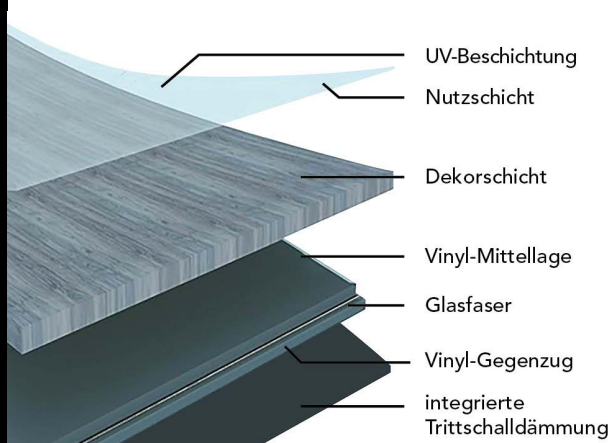

QUALITÄT

AUTHENTIZITÄT

EXKLUSIVITÄT

PRODUKTAUFBAU UND EIGENSCHAFTEN

RIGID/SPC

Rigid/SPC ist ein echter Allround-Boden, der sich für viele Einsatzbereiche ideal eignet – ob Wohnzimmer, Badezimmer oder Küche. Denn seine robuste Trägerplatte macht ihn extrem widerstandsfähig und stoßfest. Rigid/SPC lässt sich wie Klick-Vinyl verlegen.

DRYBACK

Dryback-Vinylböden zeichnen sich vor allem durch ihre geringe Höhe aus. Darüber hinaus sehen unsere Dryback-Böden mit ihrer Holz- oder Steinoptik so aus, als wären sie aus Naturmaterialien. Die Vinyl-Dielen werden auf ebenem Untergrund verklebt.

RIGID MIT UNTERLAGSMATTE

Robust, stabil, flexibel und leise – die integrierte Trittschalldämmung verleiht unseren Rigid-Vinyl-Böden mehr Stabilität, sorgt für ein angenehmeres Laufgefühl und reduziert den Trittschall. Sie können ihn bedenkenlos in jedem Ihrer Wohnräume verlegen.